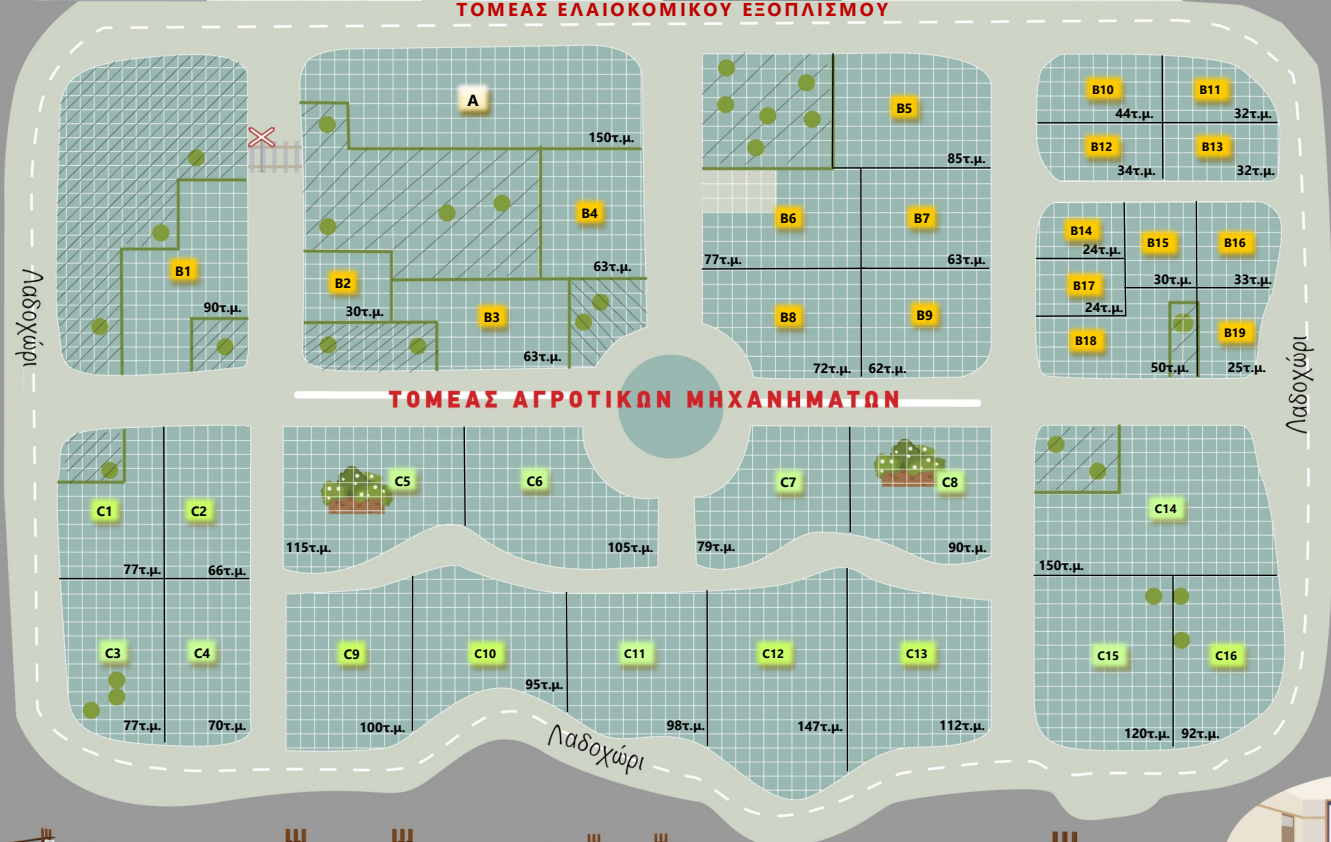

10^ο Φεστιβάλ
Ελαιολάδου
& Ελιάς

ΠΑΡΚΟ ΚΥΚΛΟΦΟΡΙΑΚΗΣ ΑΓΩΓΗΣ
ΚΑΛΑΜΑΤΑΣ
30, 31 ΜΑΪΟΥ-1 ΙΟΥΝΙΟΥ 2025

ΚΑΤΟΨΗ

ΤΟΜΕΑΣ ΕΛΑΙΟΚΟΜΙΚΟΥ ΕΞΟΠΛΙΣΜΟΥ

ΤΟΜΕΑΣ ΑΓΡΟΤΙΚΩΝ ΜΗΧΑΝΗΜΑΤΩΝ